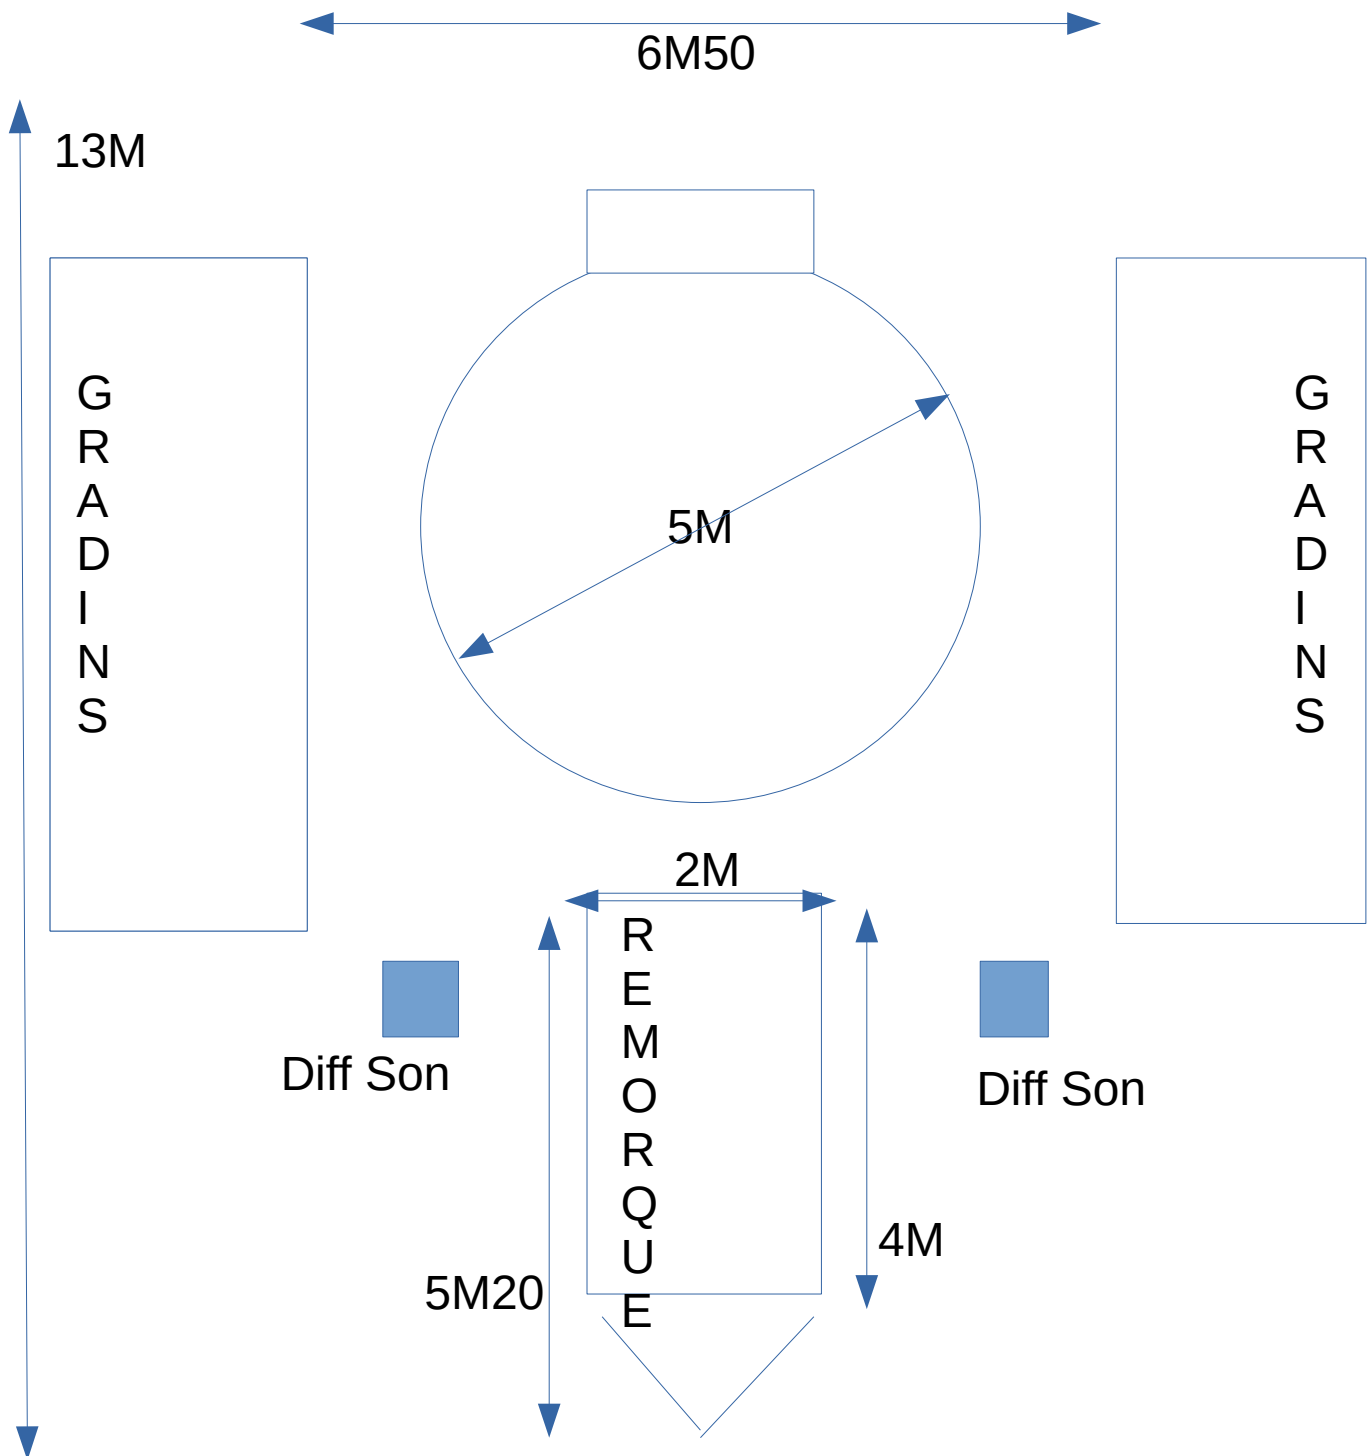

# IMPLANTATION TIENS TIENS

Espace de jeu : 6m50 x 13m minimum  
L'espace public est à estimer en fonction de la jauge

Electricité : 1 arrivée 16A

Terrain plat fortement facilitant

Hauteur de la remorque : 2m60

Hauteur nécessaire au dessus de la remorque : 5m

Montage : 3h / Démontage:1h

Contact technique : 0681061285